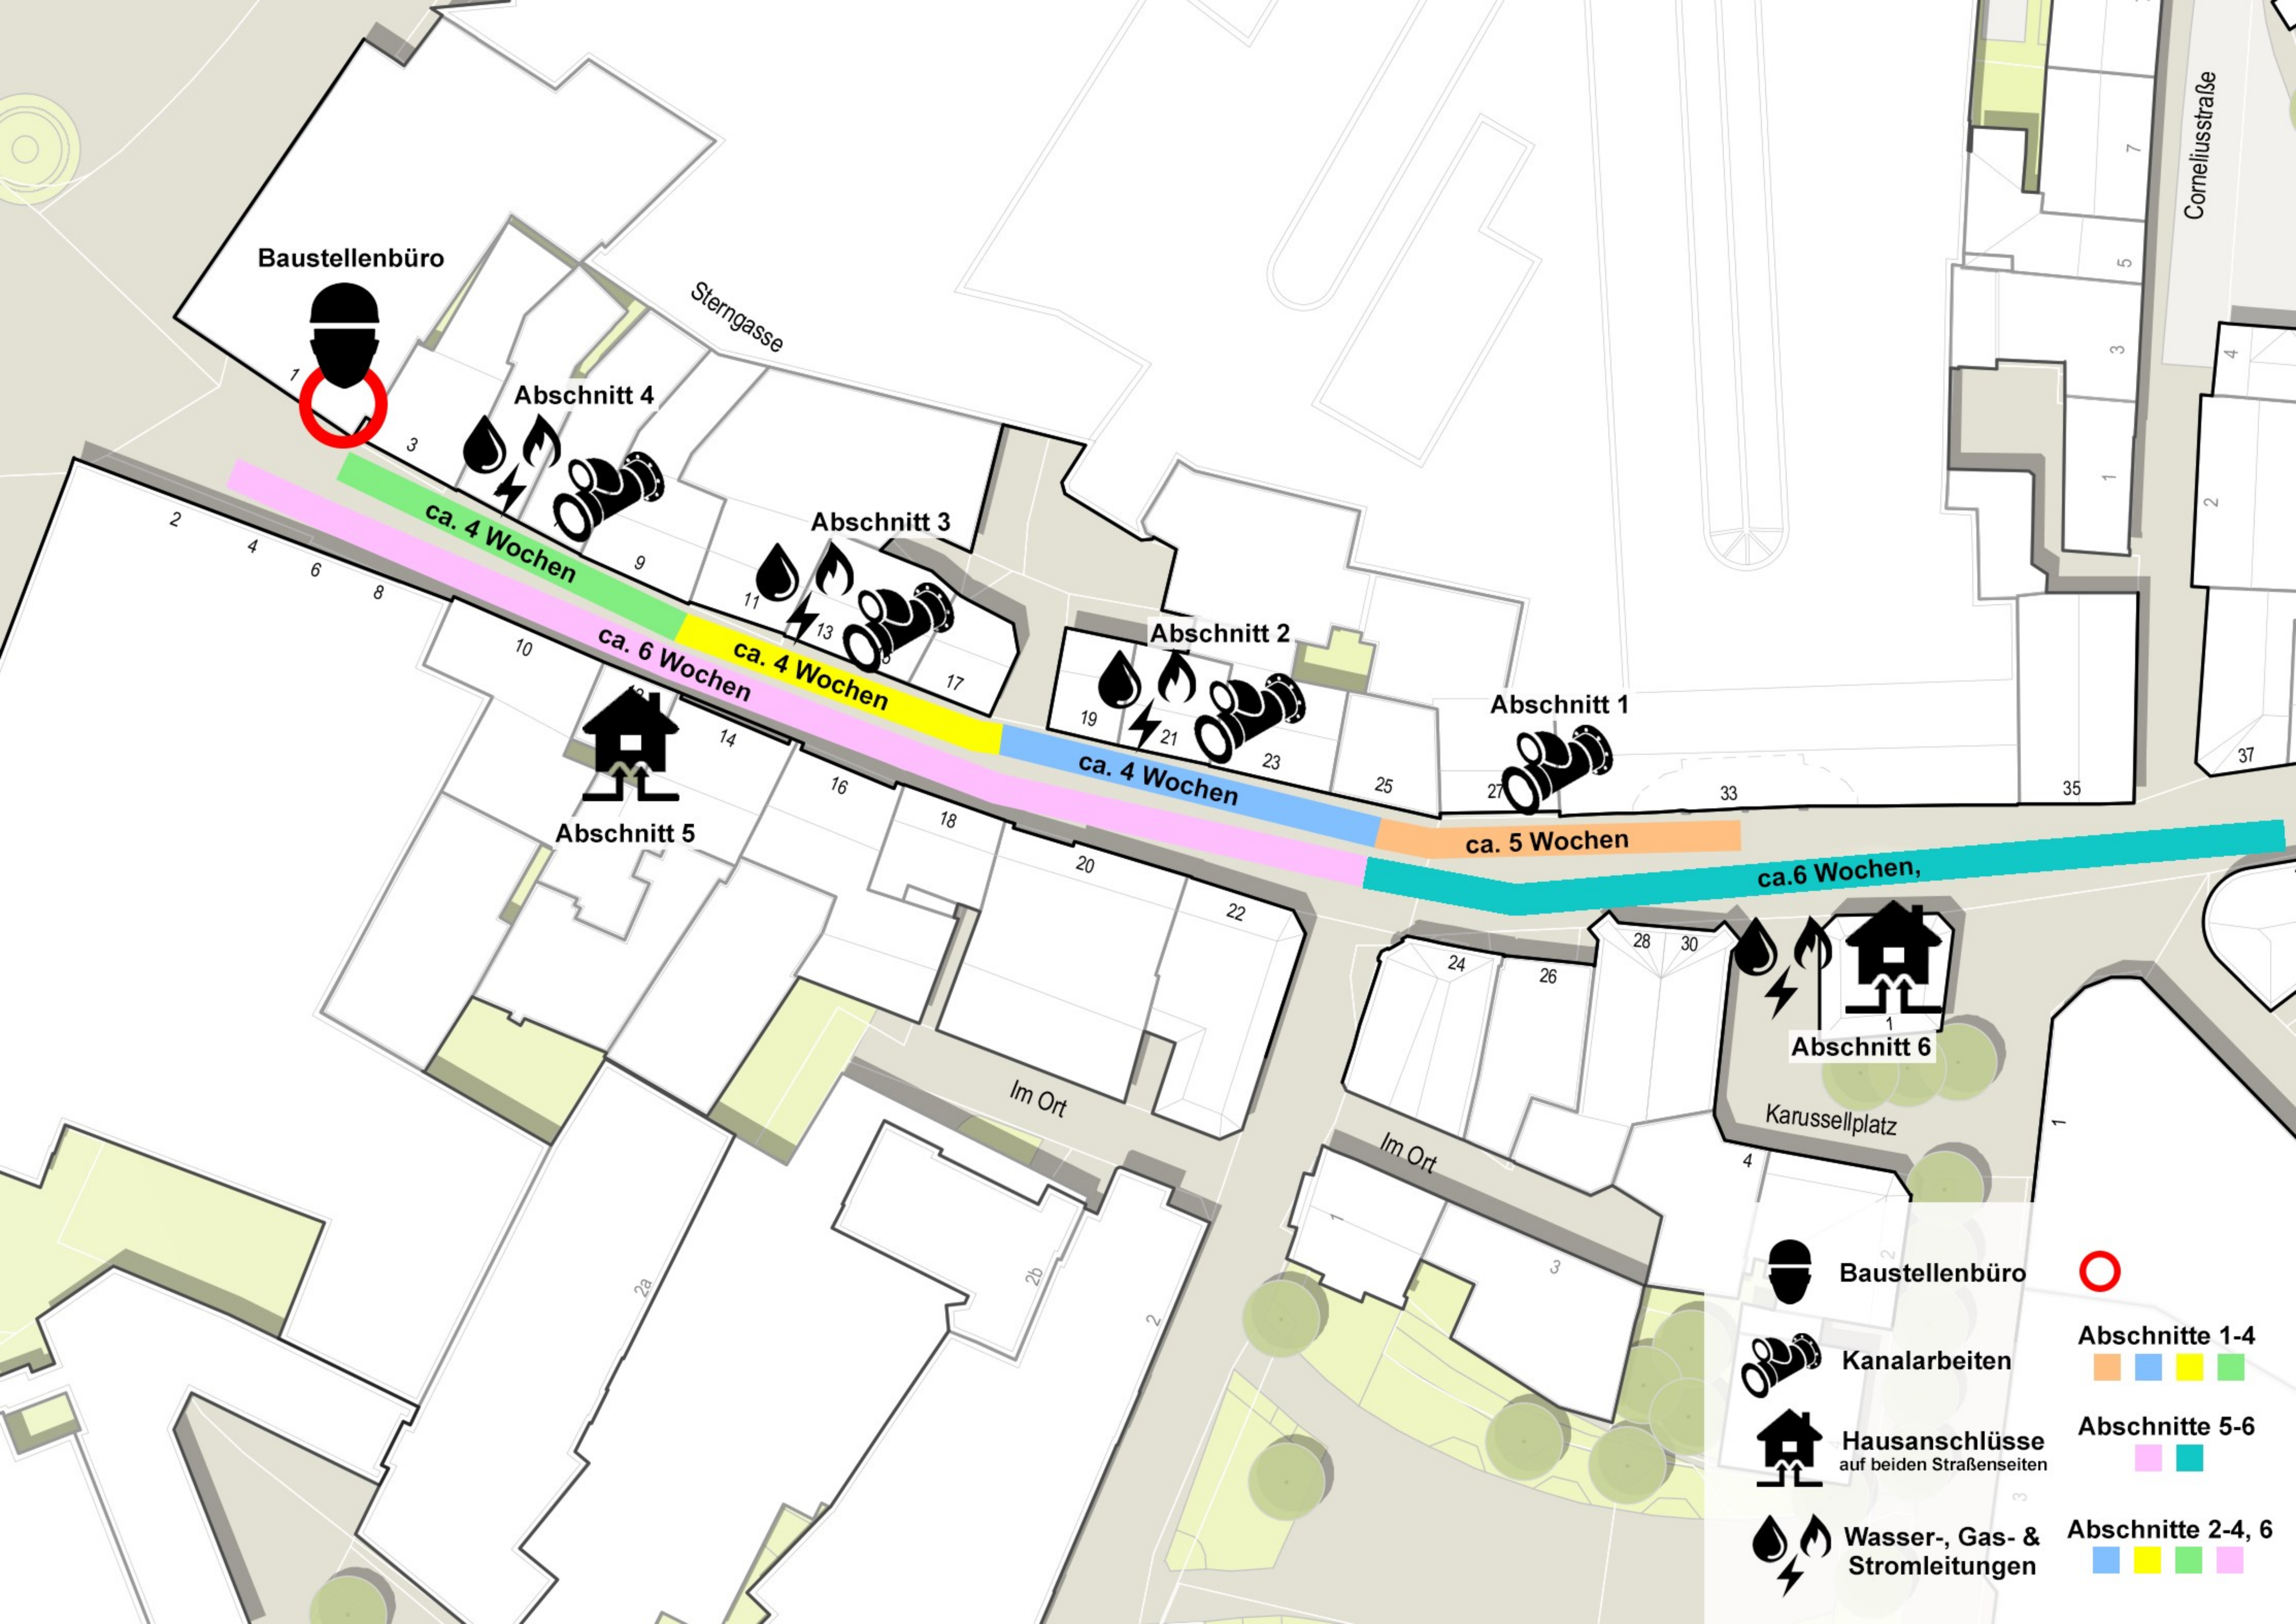

Graf-Engelbert-Platz

Gemeindezentrum

rkirche

Alter Markt

Leopoldgasse

Gasleitung

Wasserleitung

Wilhelmstraße während der Umbaumaßnahmen